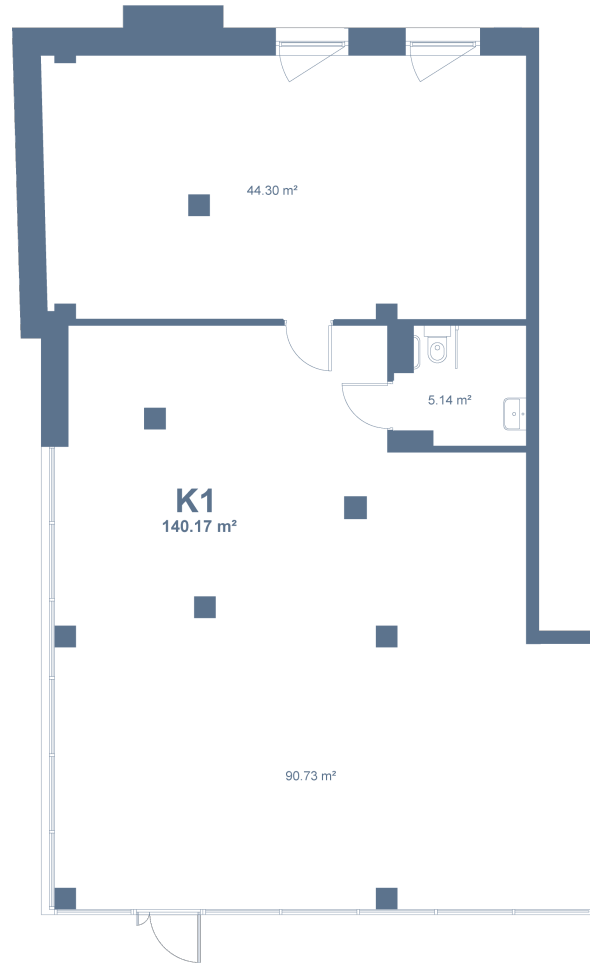

K1 patalpa

LAISVAS

140,17 M²

392 476 €

Justinas

+370 614 01 391

justinas@lithome.lt